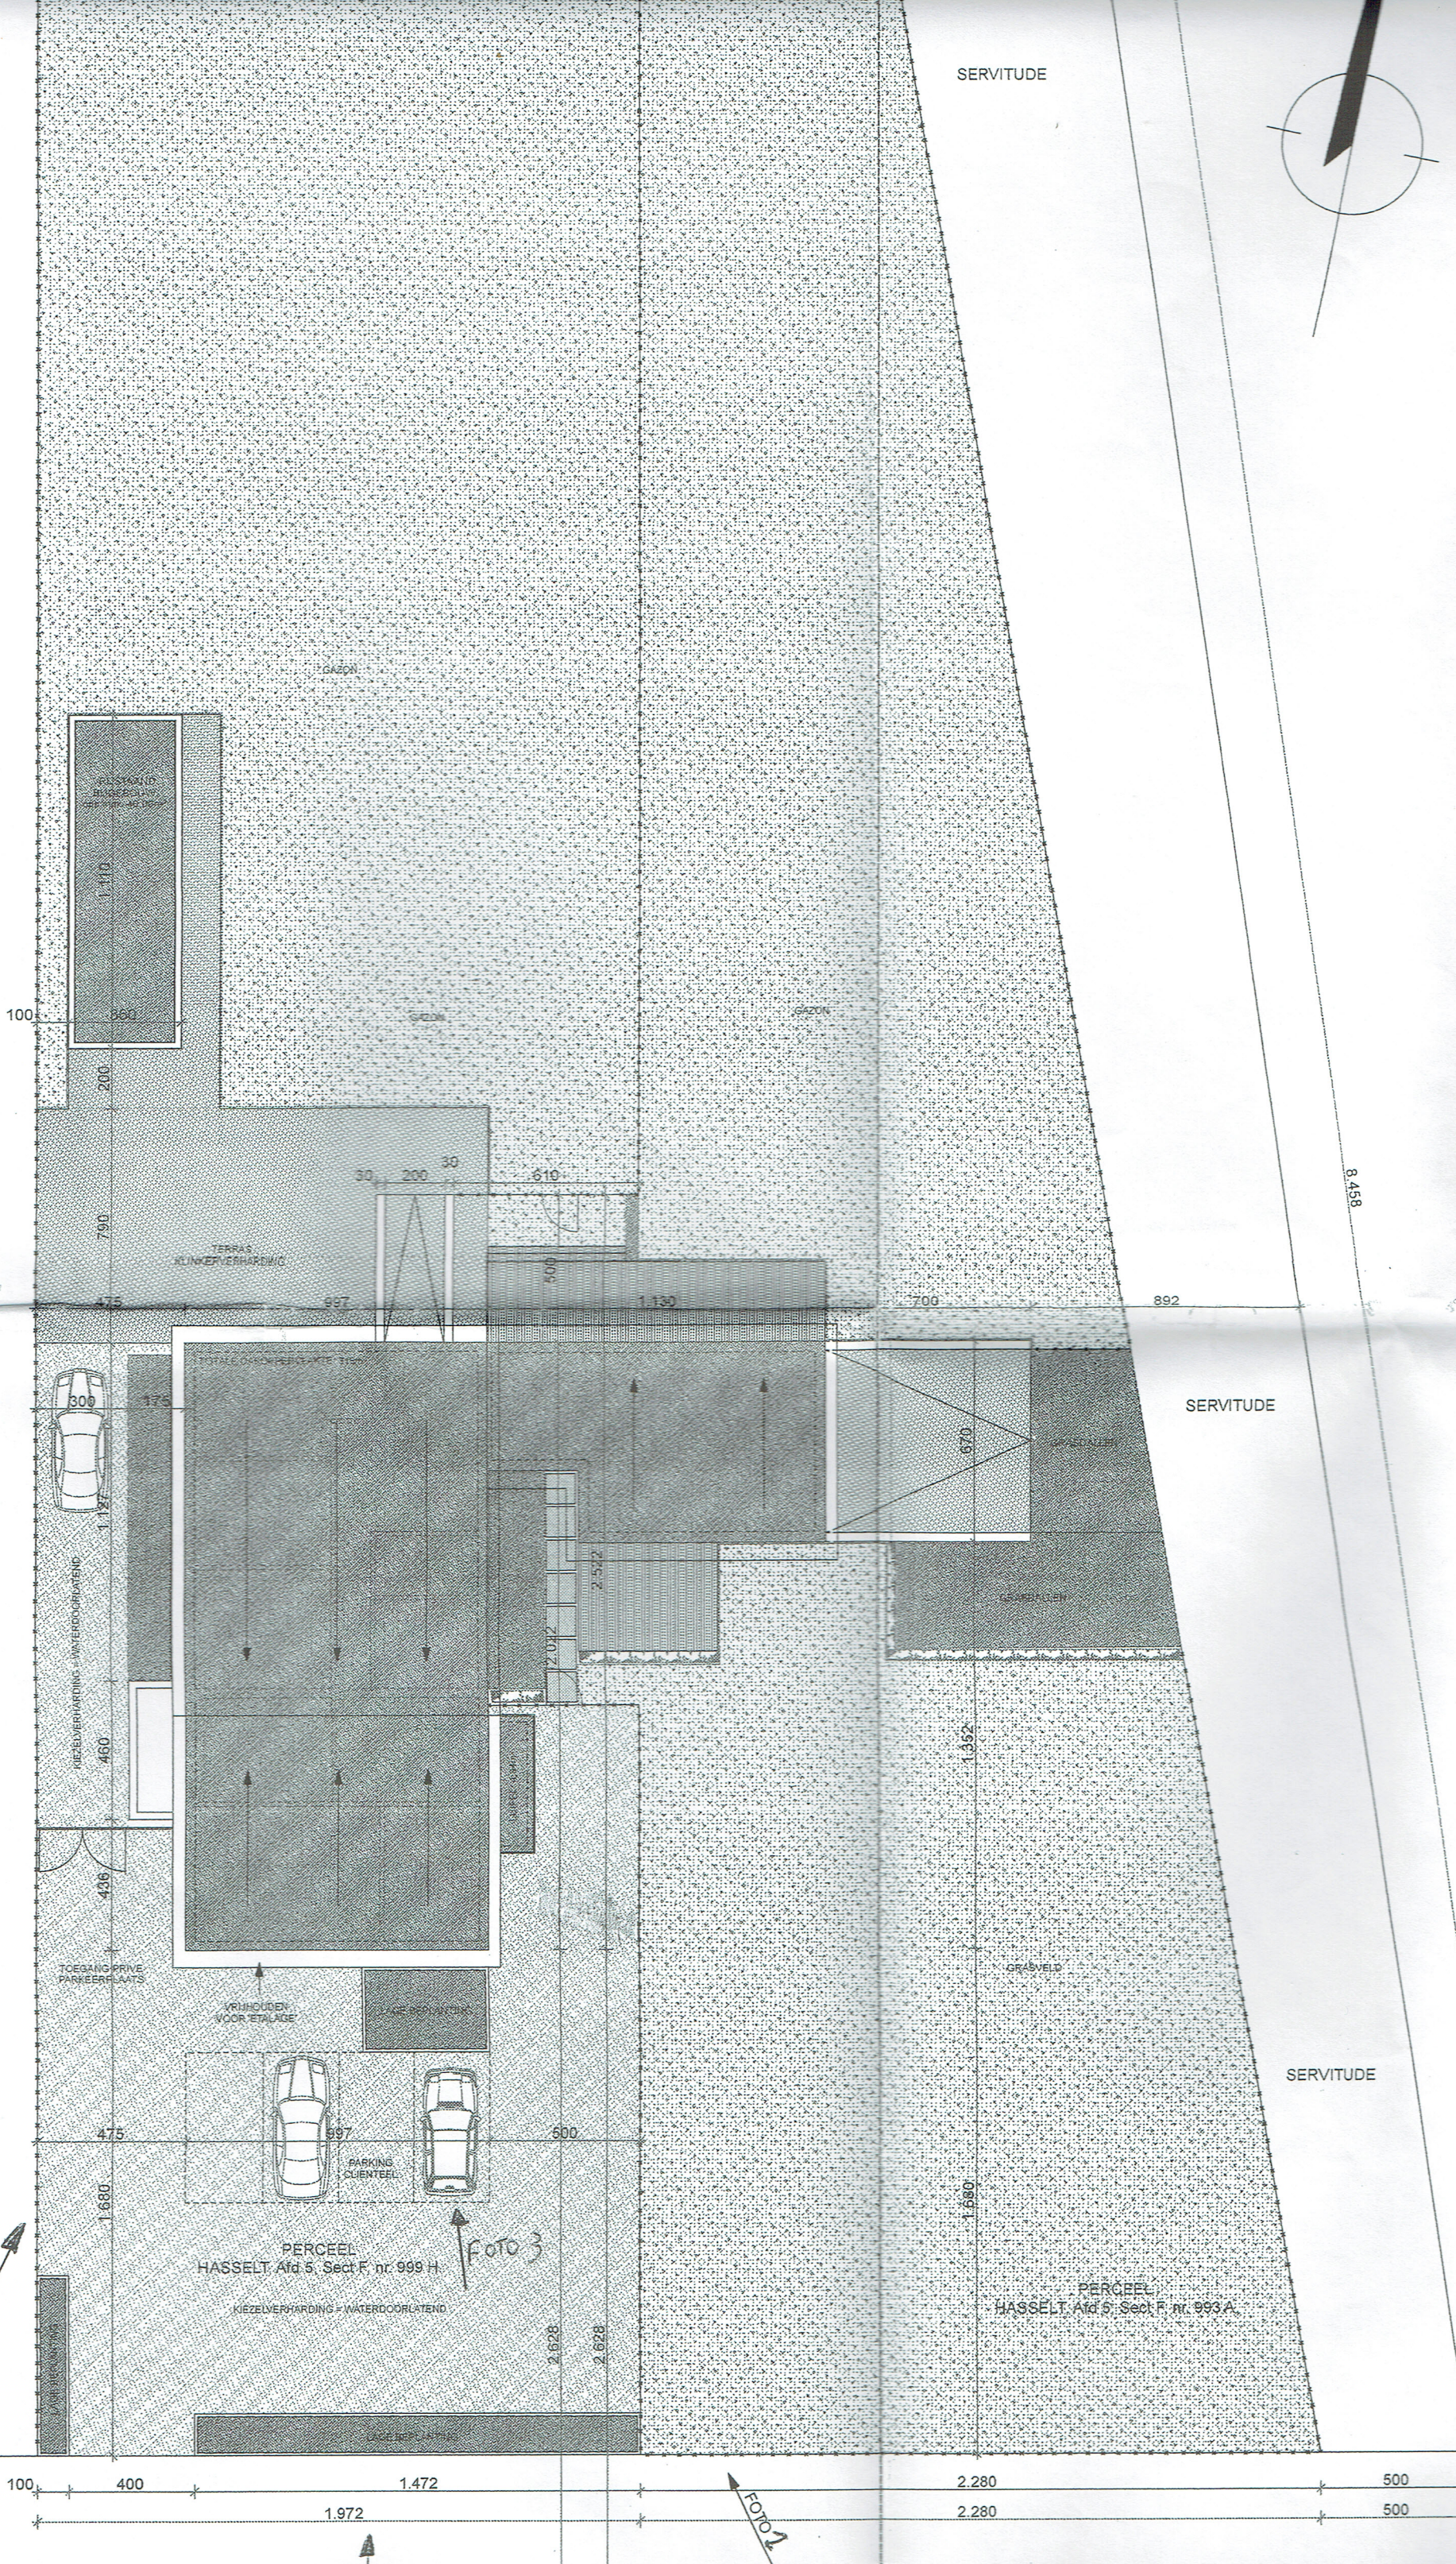

SERVITUDE

100

200

GAZON

GAZON

GAZON

30 200 30 610

TERRAS KLINKER VERHARDING

790

475

897

400

1.130

700

892

175